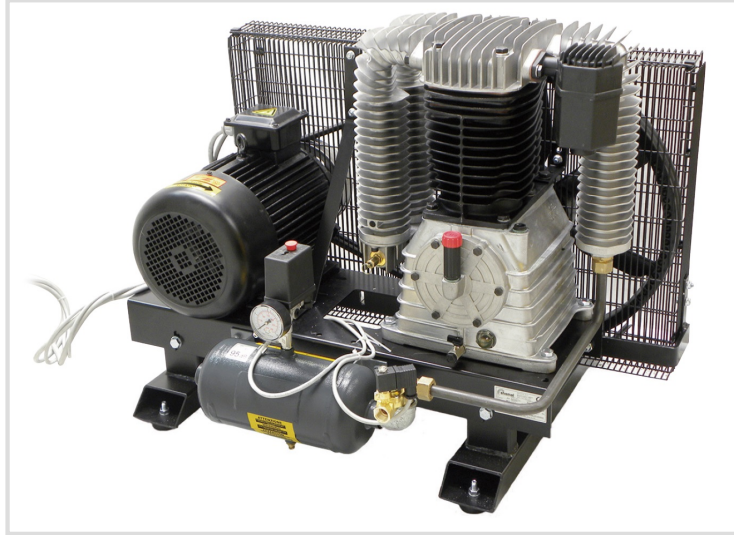

K 30-BF 7,5

Bancada

Referencia: **SLYN801SHA**

Descripción:

Compresor compacto en bancada, base al suelo, se suministra completamente equipada, con presostato, protección térmica, manómetro y válvula de retención.

Datos técnicos:

- Potencia: **7,5 CV**
- Aspiración: **872 l / m**
- Presión (max.): **11 bar**
- R.p.m.: **1200 Ud**
- Etapas: **2 Ud**
- nº Pistones: **2 Ud**
- Tensión: **400 V**
- Ph: **3**
- Peso: **92 Kg**
- Medidas: **98x68x88 cm**